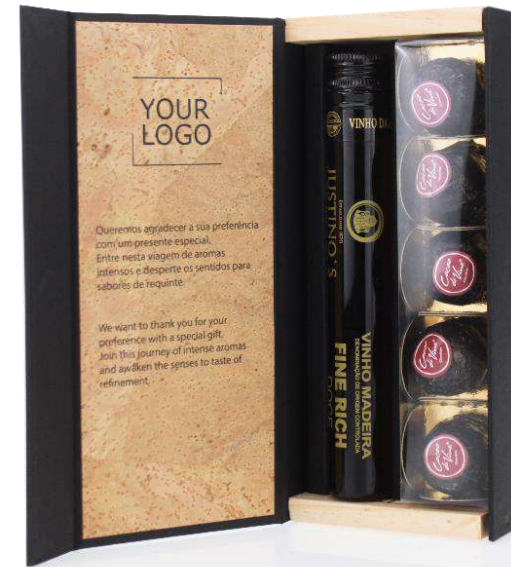

Exemplo Example
Configuração Configuration 3:
Interior adaptado para 1 tubo + 5 bombons
Inside adapted for 1 tube + 5 chocolates