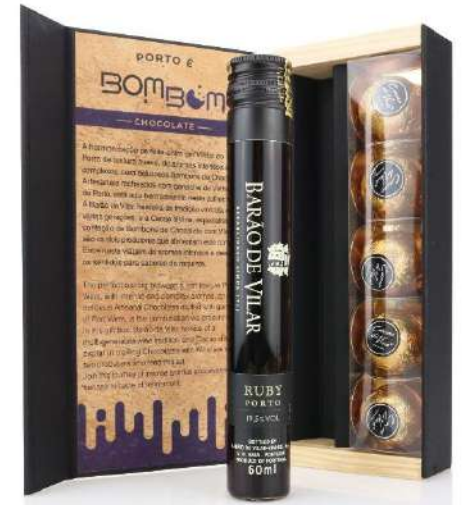

GINJA É BUÉ BOM

Tube de Licor de Ginja de Óbidos com Fruto 60ml + 5 Bombons recheados com ganache de Licor de Ginja
Ginja de Óbidos with Fruit tube 60ml + 5 Chocolates filled with ganache of Ginja liqueur

Código Produto Product Code	EAN	Nome do Produto Product Name	Unidades de Medida Unit Measure			Peso Weight	Unidades de Fornecimento Unit Supply
			Comp. Length	Larg. Width	Alt. Height		
WITPT01530	5600887681290	Pastel de Nata é BUÉ BOM Pastel de Nata é BUÉ BOM	19,5 cm	8,5 cm	3,5 cm	300 gr	1 un
WITPT01681	5600887681856	Ginja é BUÉ BOM Ginja é BUÉ BOM	19,5 cm	8,5 cm	3,5 cm	300 gr	1 un

... É BOM BOM ... É BOM BOM

POSSÍVEL DE
PERSONALIZAR
POSSIBLE TO
CUSTOMIZE

OPÇÕES OPTIONS

- 1 MOSCATEL É BOM BOM**
Tubo de Moscadel de Setúbal 60ml + 5 Bombons recheados com ganache de Moscadel de Setúbal | Moscadel de Setúbal tube 60ml + 5 Chocolates filled with Moscadel de Setúbal ganache
- 2 PORTO É BOM BOM**
Tubo de Porto Ruby 60ml + 5 Bombons recheados com ganache de Vinho do Porto | Ruby Port tube 60ml + 5 Chocolates filled with Port Wine ganache
- 3 MADEIRA É BOM BOM**
Tubo de Vinho da Madeira Fine Rich 60ml + 5 Bombons recheados com ganache de Vinho da Madeira | Madeira Wine tube 60ml + 5 Chocolates filled with Madeira Wine ganache
- 4 CARCAVELOS É BOM BOM**
Tubo de Vinho de Carcavelos 7 Anos 60ml + 5 Bombons de Caramelo Salgado | Carcavelos Wine tube 60ml + 5 Chocolates filled with Salted Caramel