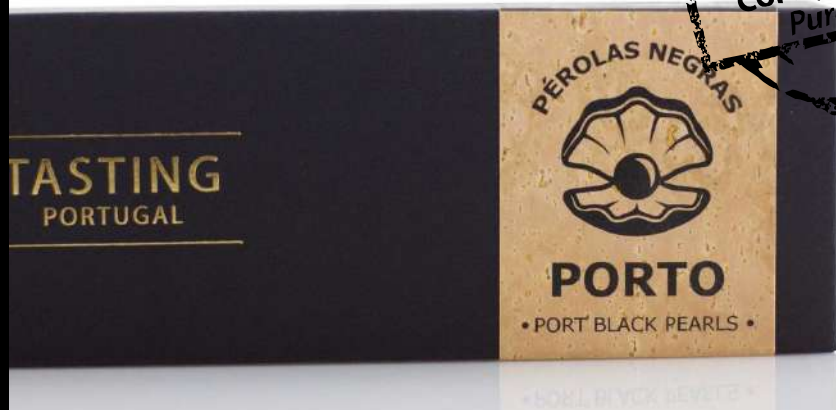

PÉROLAS NEGRAS PORTO

PORT BLACK PEARLS

POSSÍVEL DE
PERSONALIZAR
POSSIBLE TO
CUSTOMIZE

BOMBONS CHOCOLATES

- Bombons artesanais com o sabor de puro cacau
- No seu interior cada bombom envolve uma ganache cremosa elaborada com Vinho do Porto
- Handmade chocolates with the flavor of pure cocoa
- Inside each chocolate involves a creamy ganache made with Port Wine